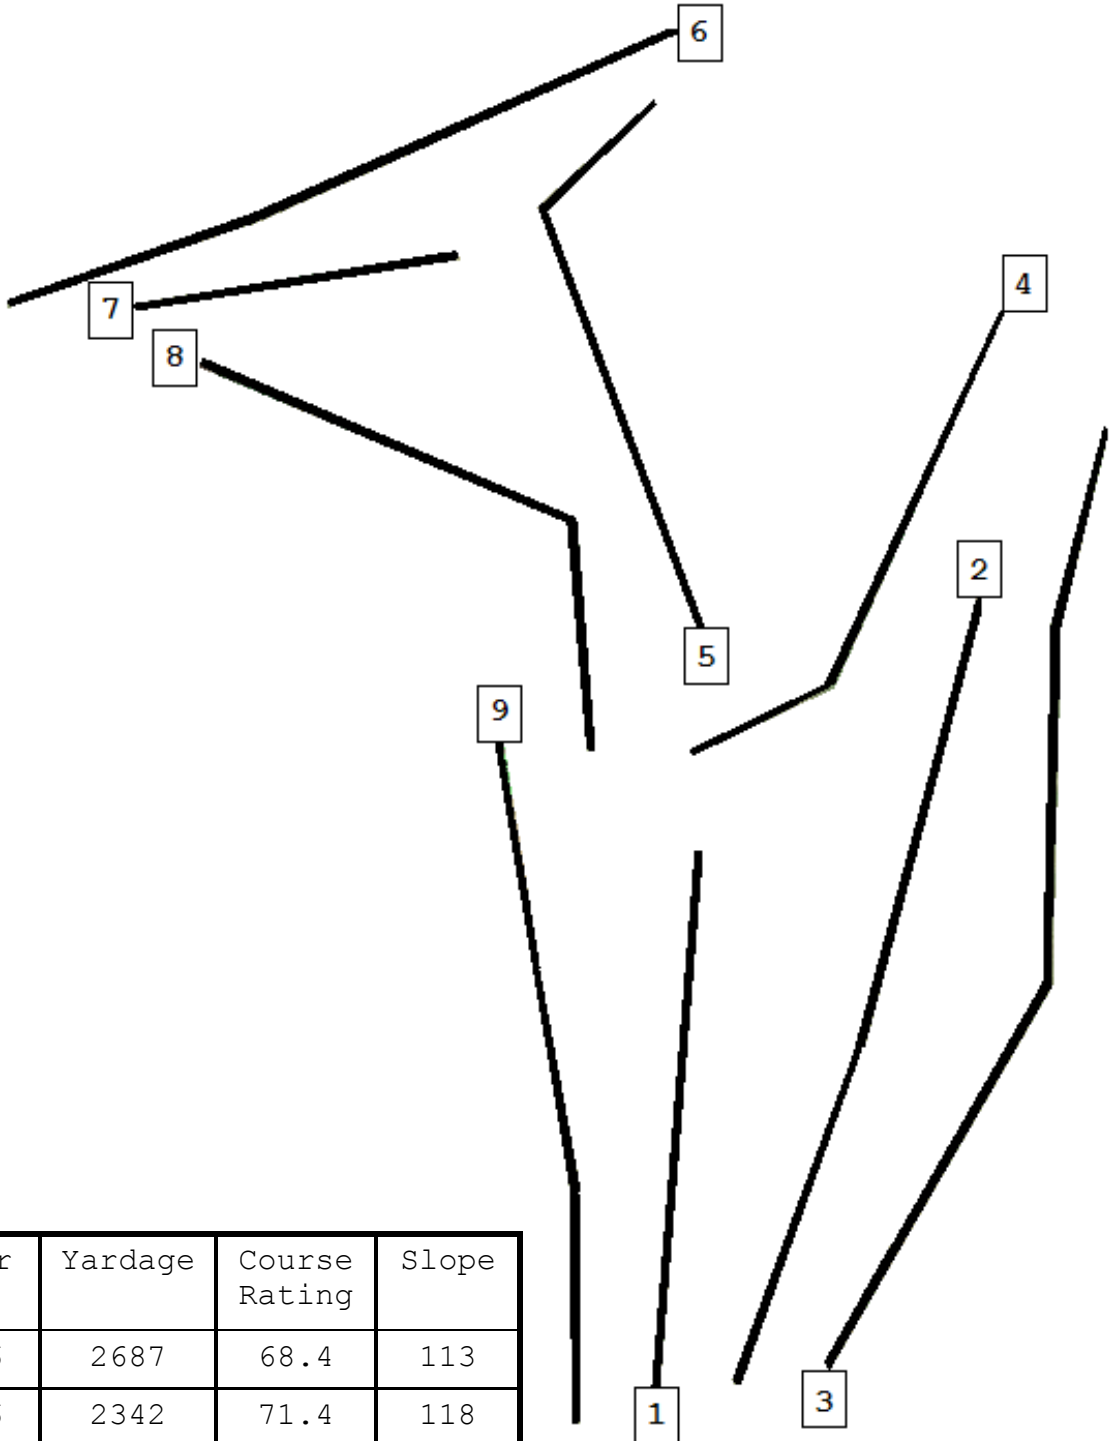

# White Pines Golf Course

549 Copeland Street, Brockton MA 02301 (508) 586-3260

WhitePinesBrockton.com

e-mail@WhitePinesBrockton.com

H O L E	P A R
1	4
2	4
3	5
4	4
5	4
6	4
7	3
8	4
9	4

	Par	Yardage	Course Rating	Slope
Mens	36	2687	68.4	113
Ladies	36	2342	71.4	118