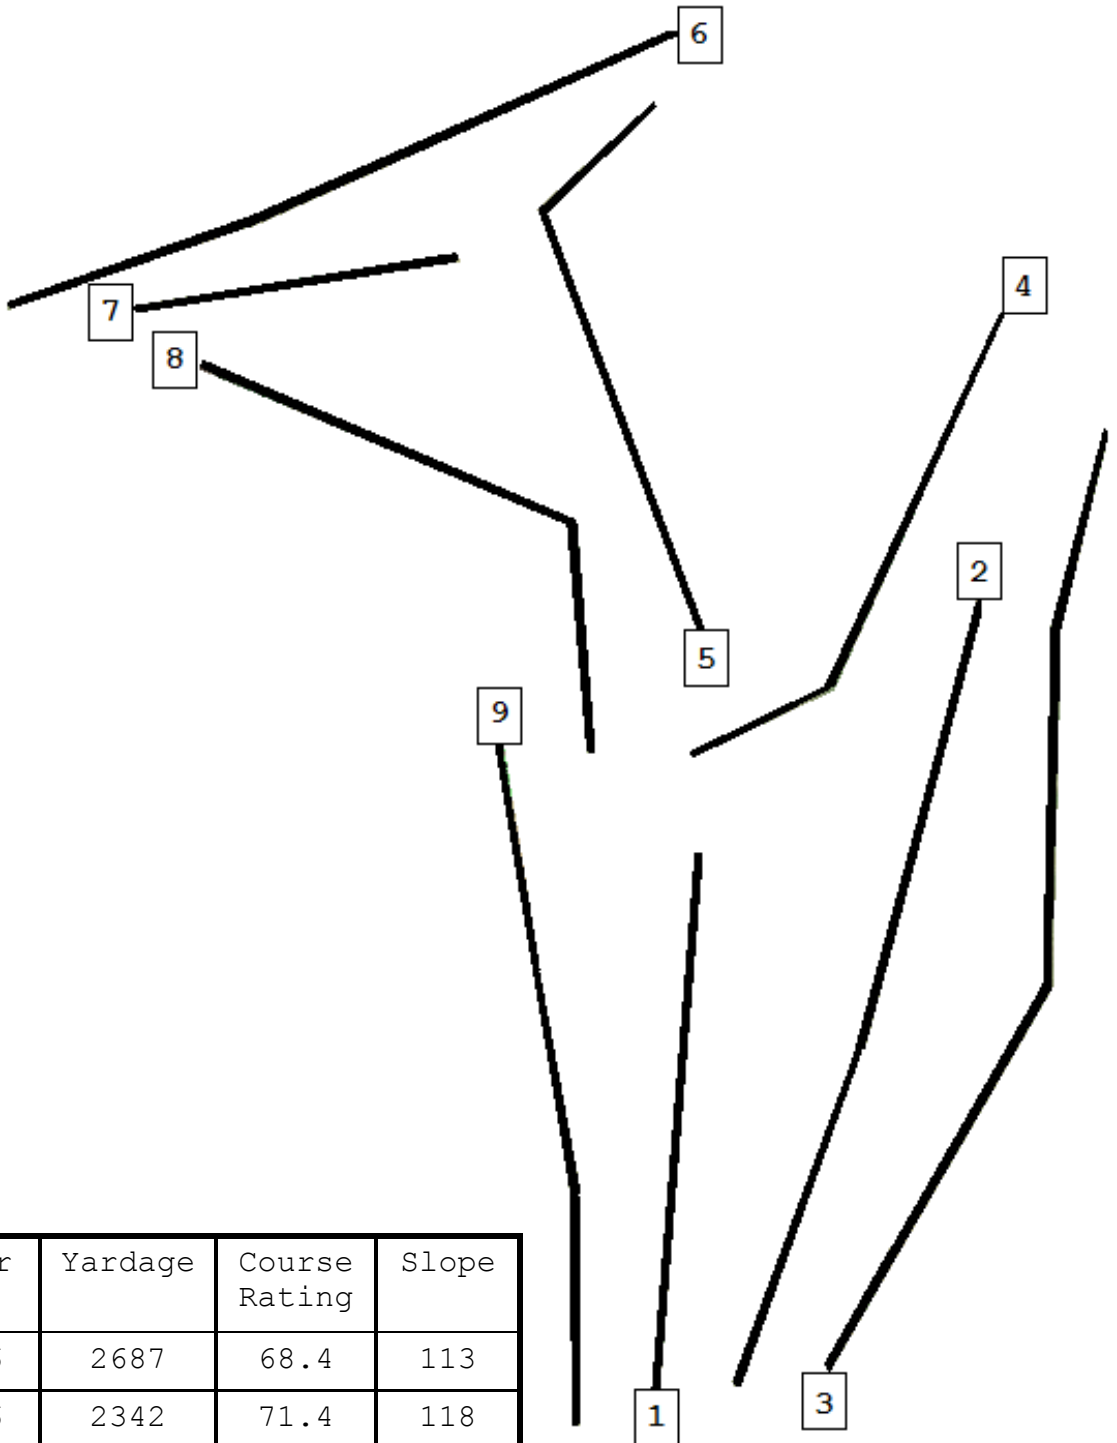

White Pines Golf Course

549 Copeland Street, Brockton MA 02301 (508) 586-3260

WhitePinesBrockton.com

e-mail@WhitePinesBrockton.com

H O L E	P A R
1	4
2	4
3	5
4	4
5	4
6	4
7	3
8	4
9	4

	Par	Yardage	Course Rating	Slope
Mens	36	2687	68.4	113
Ladies	36	2342	71.4	118